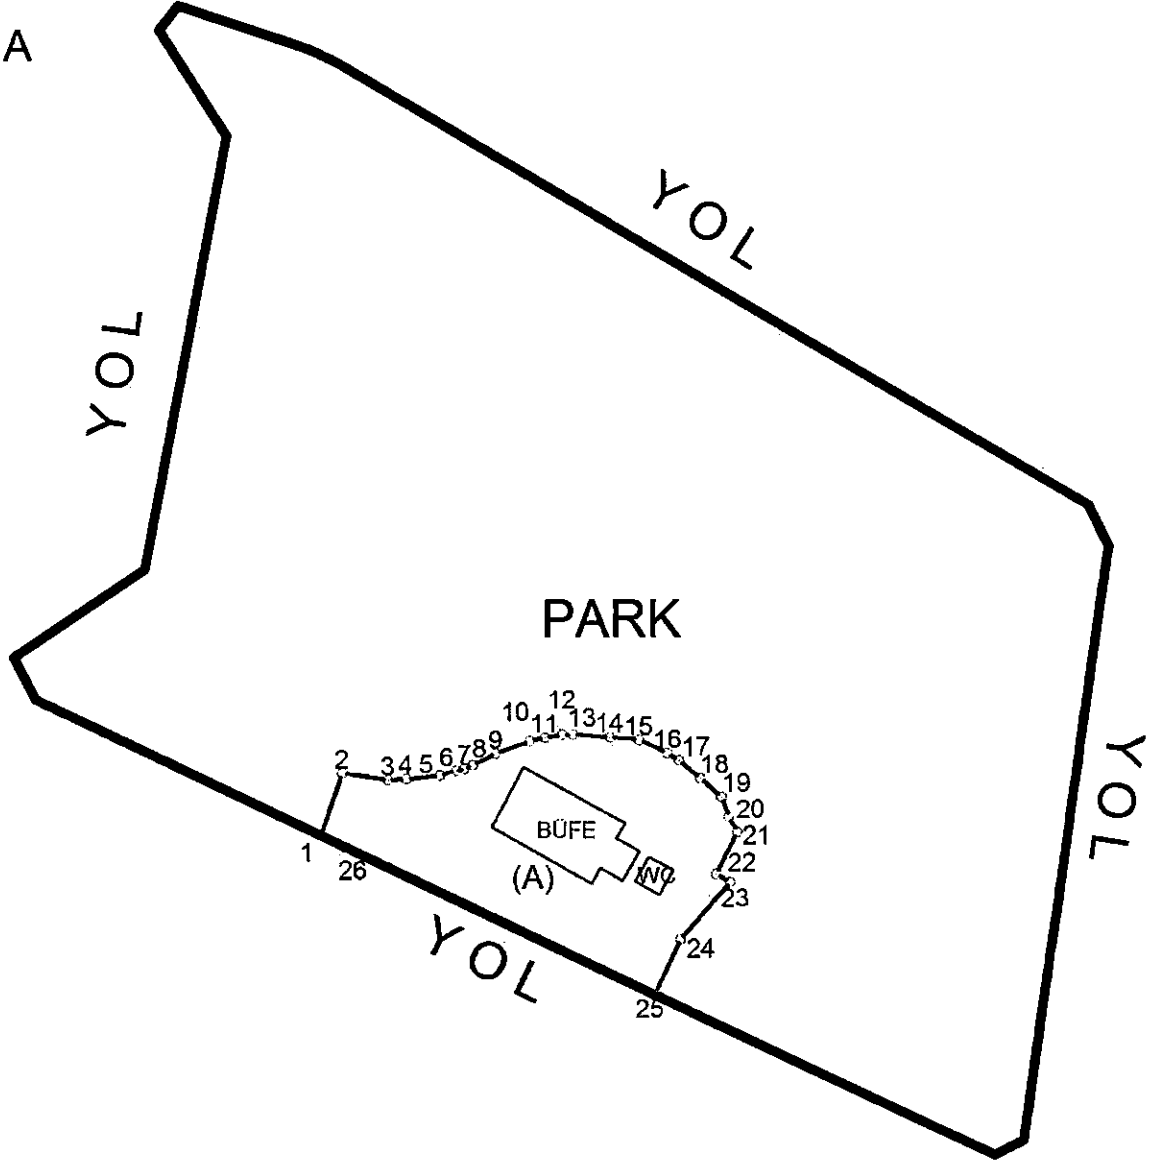

KROKİ

(Menteşe Parkı)

İLİ = MUĞLA
İLÇESİ = MENTEŞE
MAHALLE = AKÇAOVA
ADA = -
PARSEL = A

ALAN HESABI

Ada Parsel	Hesap Alan	Nokta No	Y	X	Cephe
A	755.07 m ²	1	617486.151	4122536.615	7.14
		2	617488.452	4122543.371	5.058
		3	617493.457	4122542.642	1.989
		4	617495.444	4122542.736	3.678
		5	617499.101	4122543.131	1.865
		6	617500.896	4122543.636	0.918
		7	617501.792	4122543.835	0.985
		8	617502.693	4122544.232	2.834
		9	617505.232	4122545.492	3.932
		10	617508.925	4122546.843	1.724
		11	617510.604	4122547.233	1.895
		12	617512.475	4122547.536	1.197
		13	617513.672	4122547.553	4.041
		14	617517.703	4122547.272	3.203
		15	617520.892	4122546.971	3.395
		16	617523.955	4122545.507	1.475
		17	617525.222	4122544.751	3.039
		18	617527.541	4122542.787	3.089
		19	617529.858	4122540.744	2.293
		20	617530.631	4122538.585	1.897
		21	617531.604	4122536.956	5.115
		22	617529.266	4122532.407	1.768
		23	617530.782	4122531.497	8.240
		24	617525.391	4122525.265	6.650
		25	617522.567	4122519.245	35.822
		26	617490.235	4122534.667	4.525