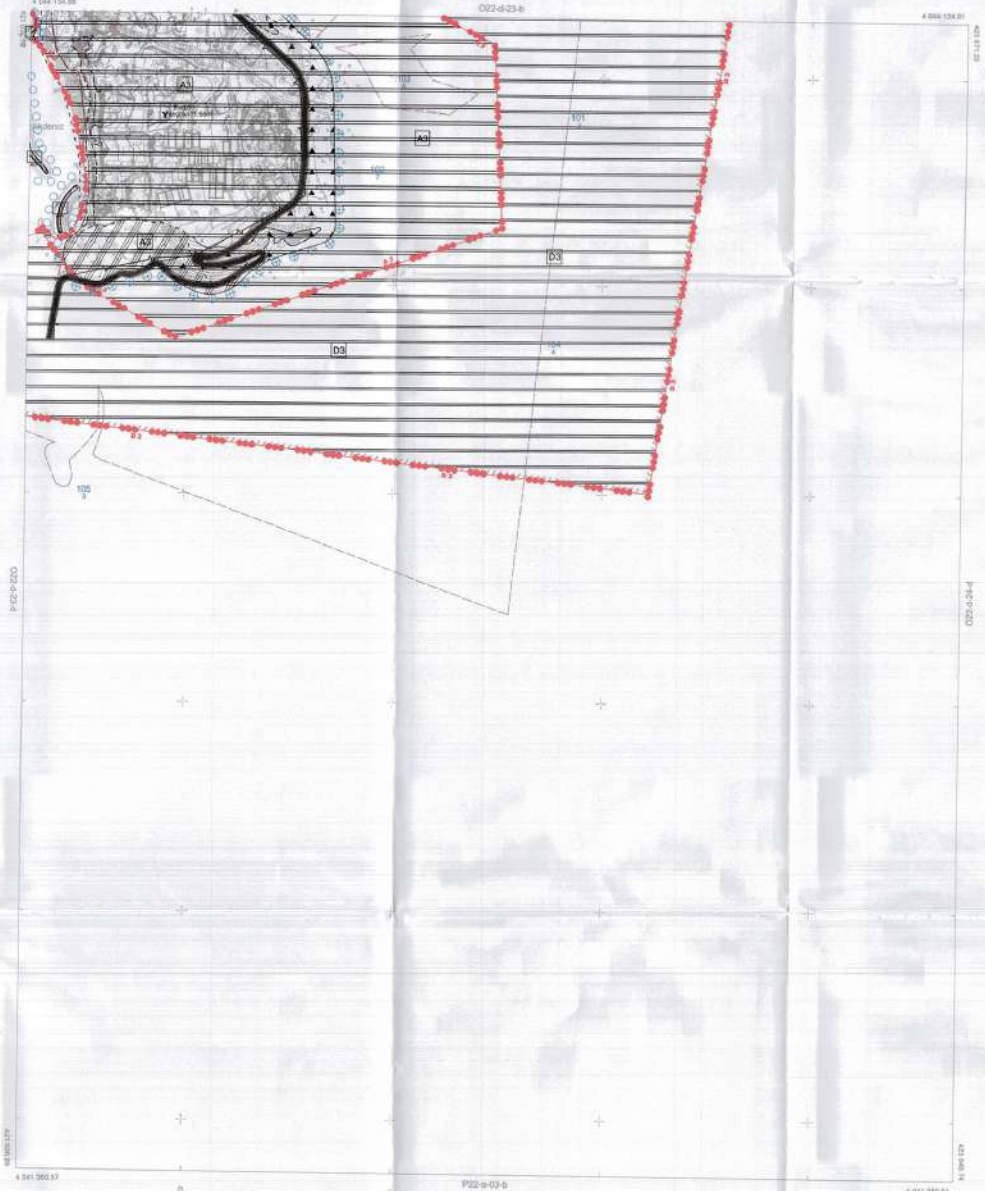

PLAN ADI:	MUGLA İLİ FETHİYE İLÇESİ FARALYA MAHALLESİ KURBAK MEYDAN KÖY KORUMA YAPISI İZMİR ÖZELİNİN İZMİR İNŞAAT VE TÜRLEME MÜHÜRÜ
İMNOVARI:	
ÖLÇEK:	1/5000
PAPTA SAYISI:	1/5
PAPTA ADI:	022-D-23-C
PES:	139-410001*

MÜHÜRÜNE HAZIR ANAŞİR (İKİ) PAFTANIN İBARET 1/5000 ÖLÇEKLİ KÖY KORUMA YAPISI İZMİR İNŞAAT VE TÜRLEME MÜHÜRÜ PLAN İNCELEMELERİ VE BİREĞİ ENDIRIM KURULUNUN 17/4/2002 TARİHLİ VE 2023/04 SAYILI KARARI İLE UYGUN GÖRÜLEREK 3021 SAYILI KİTAP KANUNUNUN 7 NCI VE 10 ÜNCÜ MADDESİ İLE 2014 SAYILI TÜRLEM TEŞKİK KANUNUNUN 7 NCI MADDESİ ÇERÇEVESİNDE

11 NOL 237

KÜLTÜR VE TURİZM BAKANLIĞI
YATIRIM VE İZMİRLER GENEL MÜDÜRLÜĞÜ

Osman ALMAY
Devlet Başkanı

İZMİR ÖZELİNİN İZMİR İNŞAAT VE TÜRLEME MÜHÜRÜ
KÖY KORUMA YAPISI İZMİR İNŞAAT VE TÜRLEME MÜHÜRÜ
022-D-23-C
11 NOL 237

P22-03-0

1/5000

İZMİR ÖZELİNİN İZMİR İNŞAAT VE TÜRLEME MÜHÜRÜ
KÖY KORUMA YAPISI İZMİR İNŞAAT VE TÜRLEME MÜHÜRÜ
022-D-23-C
11 NOL 237

FETHİYE-022-D-23-C
(MUGLA)