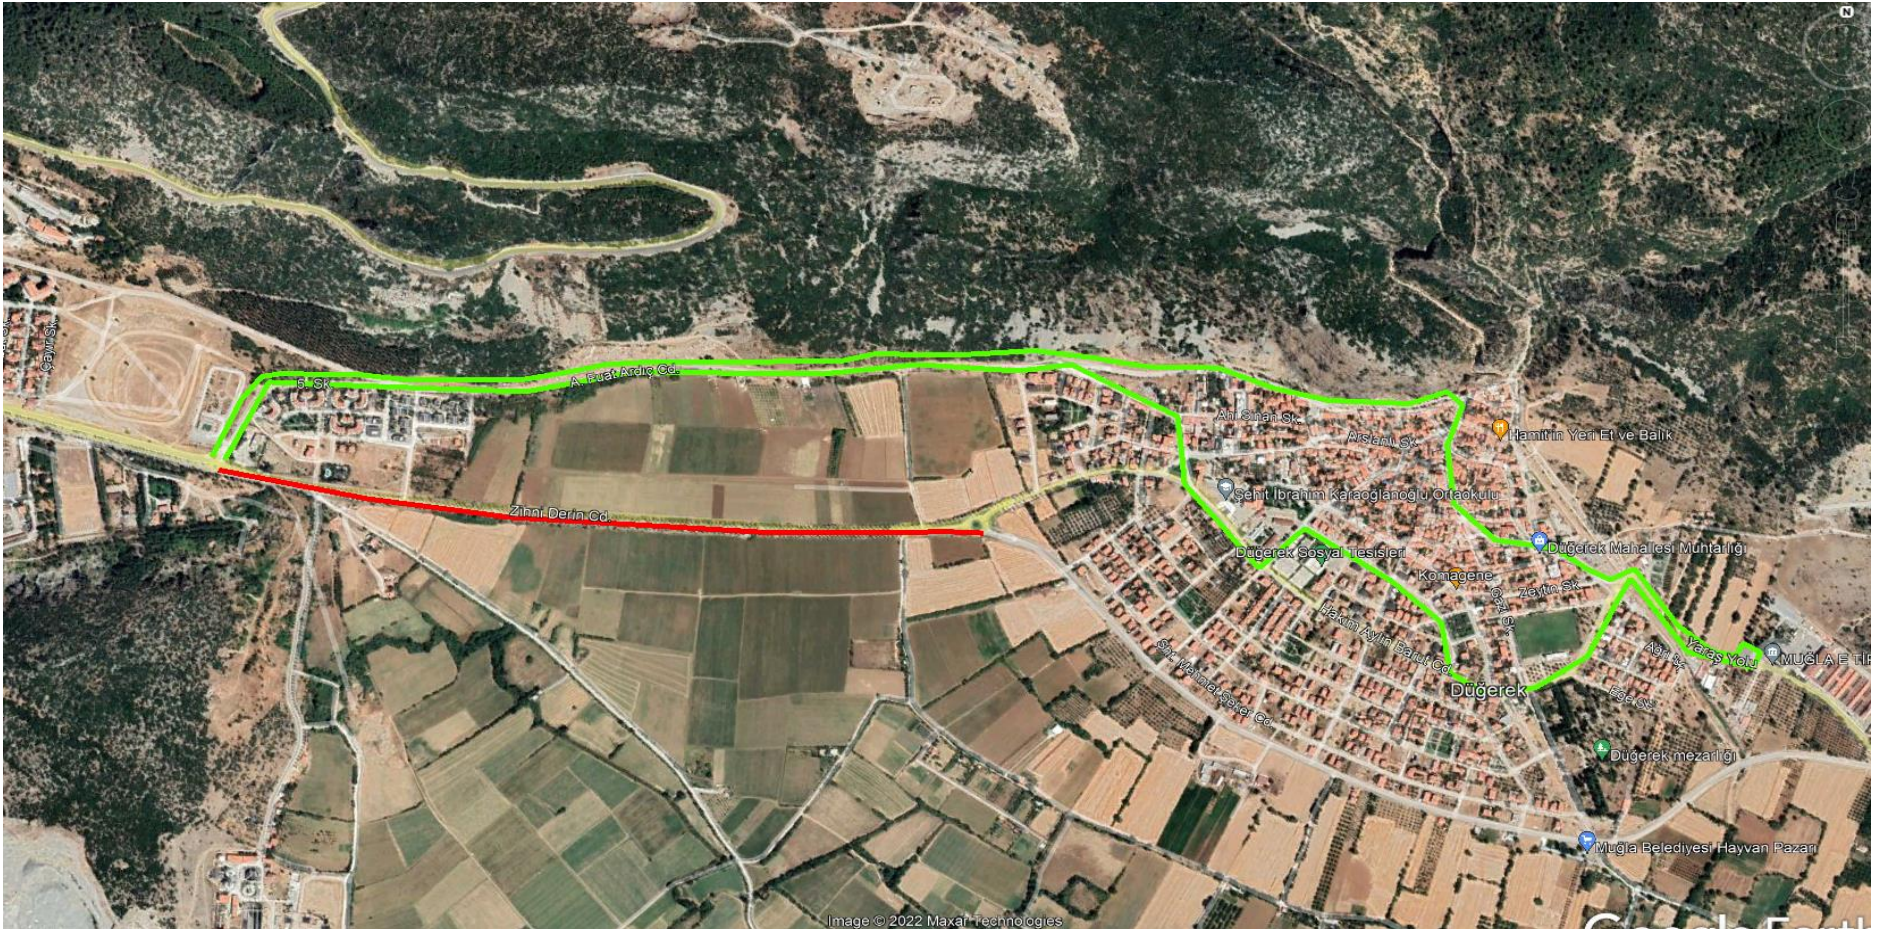

Muğla ili Menteşe İlçesi Düğerek Mahallesi'nde ADM Elektrik Dağıtım A.Ş. Tarafından 28.01.2022 – 11.02.2022 Tarihleri Arasında Yapılacak Olan Aydınlatma Şebekesi Tesis İşlemleri Çalışmaları Nedeniyle Geçici Güzergâh Değişikliği

Muğla Büyükşehir Belediyesi ADM Elektrik Dağıtım A.Ş. tarafından yapılacak aydınlatma şebekesi tesis işlemleri çalışmaları nedeniyle Zihni Derin Caddesi taşıt trafiğine kapatılacaktır.

Çalışma tamamlanıncaya kadar,

1-6 Stadyum – Düğerek – Cezaevi hattında hizmet veren toplu taşıma araçlarımız gidişte A.Fuat Ardıç Cd., Hakim Aylin Barut Cd., Yaraş Yolundan dönüş yaparak, mevcut güzergâhına devam edecektir.

Kırmızı: Trafiğe Kapalı Olan Yol

Yeşil: Alternatif Güzergâh